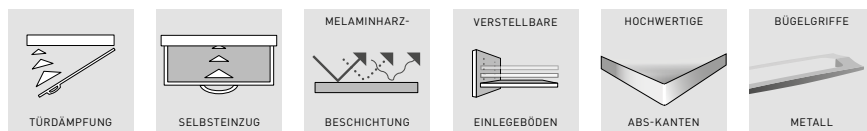

513 Weiß/Navarra-Eiche-Nb.

  2x 2x 3777 KOMMODE B/H/T ca.: 96/87/40 cm Dekor: 513	 5x 2x 3778 SIDEBOARD B/H/T ca.: 144/87/40 cm Dekor: 513