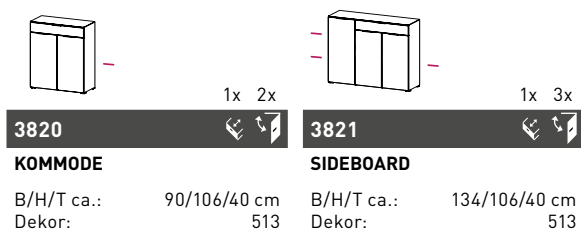

509 Schwarz / Multicolor

1x 1x 3x

**3713**

Highboard

B/H/T ca.: 120/130/40 cm  
Dekor: 509

513 Weiß/Navarra-Eiche-Nb.

 MELAMINHARZ- BESCHICHTUNG	 GLASFRONTEN GLASS FRONTS	 EINSCHEBEN SICHERHEITSGLAS TOUGHENED SAFETY GLASS	 KANTENGRIFFE METALL EDGE HANDLES METAL	 TÜRDÄMPFUNG	 HOCHWERTIGE ABS-KANTEN QUALITY ABS-EDGES	 VERSTELLBARE EINLEGEBÖDEN	 SELBSTSTEIZUG	
--	--	---	--	--	--	--	--	---