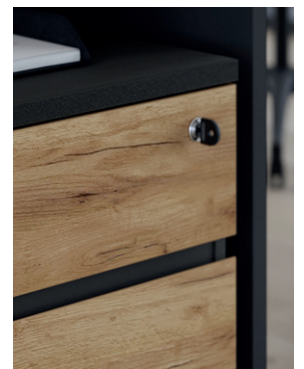

- MELAMINHARZ-
BESCHICHTUNG
- HOCHWERTIGE
ABS-KANTEN
- VERSTELLBARE
EINLEGEBÖDEN
- SELBSTSTEIZUG
- TÜRDÄMPFUNG
- ERGONOMISCH
ANPASSBARER TISCH
- ABSCHLIESSBARE
SCHUBLADE
- LAUFROLLEN
- GRIFFLOSES DESIGN