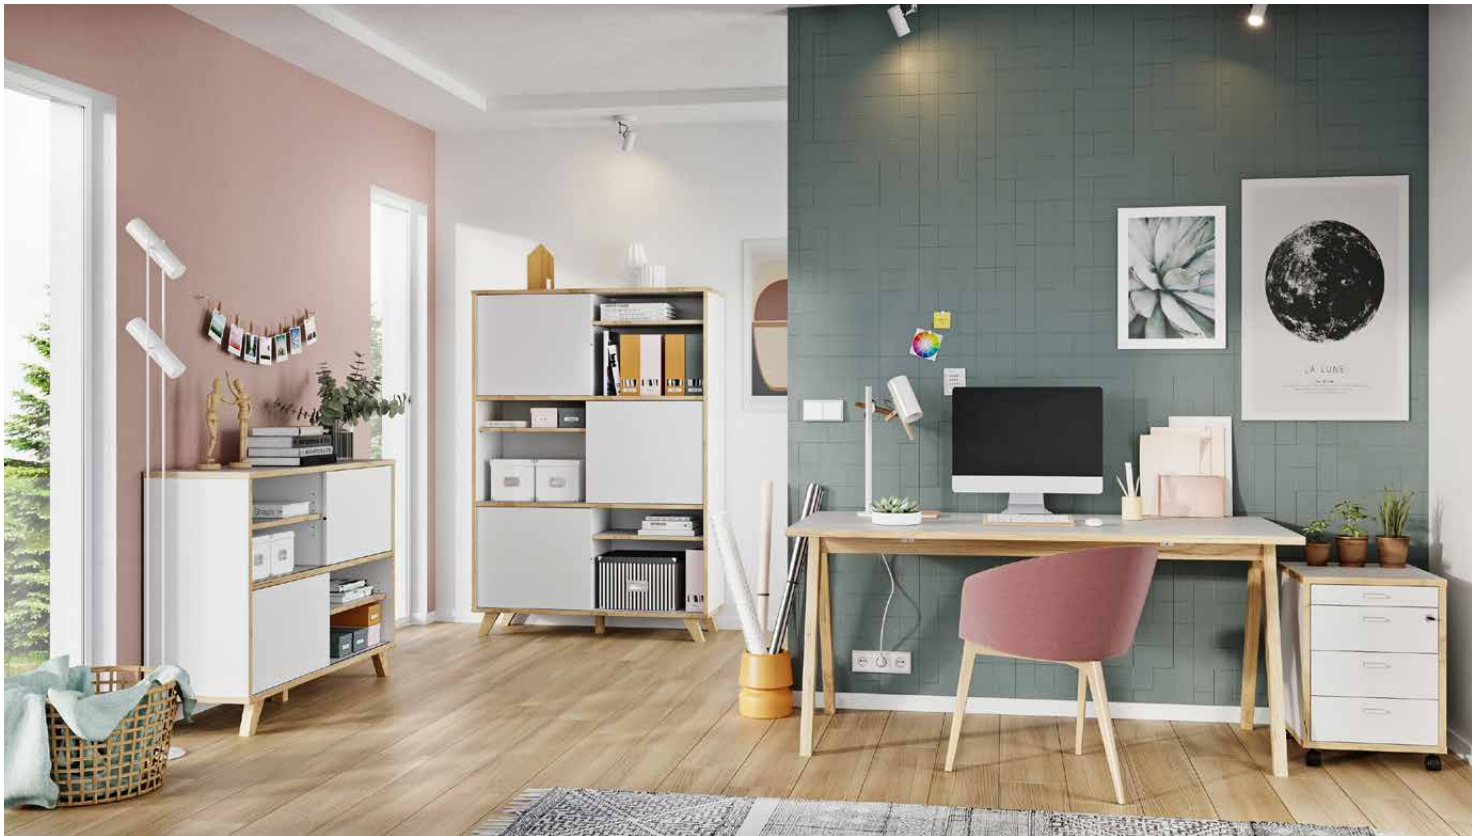

MELAMINHARZ- BESCHICHTUNG	 STEGGRIFFE METALL	 VERSTELLBARE EINLEGEBÖDEN	 HOCHWERTIGE ABS-KANTEN	 MASSIVHOLZ- DETAILS	 LAUFFROLLEN	 ABSCHLIESSBARE SCHUBLADE	

513 Weiß/Navarra-Eiche-Nb.

	2x		3x		
4170		4172		4173	
SCHIEBETÜRREGAL		SCHIEBETÜRREGAL		SCHREIBTISCH	
B/H/T ca.: 120/92/40 cm		B/H/T ca.: 120/172/40 cm		Gestell: A-Fuß	
Dekor: 513		Dekor: 513		B/H/T ca.: 160/75/80 cm	
				Dekor: 513