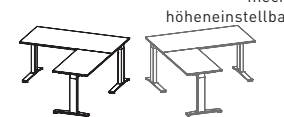

4241
90°-ANBAUPLATTE C-FUSS
B/T ca.: 113/60 cm
H ca.: 68-88 cm
Dekor: 581, 583

4242
SCHREIBTISCH T-FUSS
B/T ca.: 160/80 cm
H ca.: 73-120 cm
Dekor: 581, 583

8513
SCHREIBTISCH C-FUSS
B/T ca.: 160/193 cm
H ca.: 68-88 cm
Dekor: 581, 583