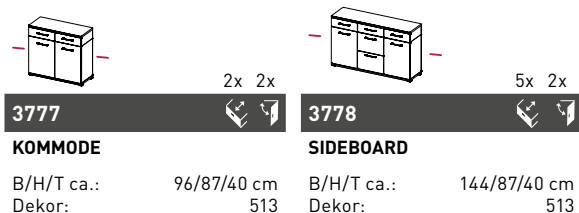

B/H/T ca.: 95/6/35 cm
Dekor: 58

3348
GARDEROBENPANEEL

B/H/T ca.: 15/170/3 cm
Dekor: 243

513 Weiß/Navarra-Eiche-Nb.

COLORADO 3.0 Schuhschränke

GERMANIA
DIE MÖBELMACHER

83 Schwarz

84 Weiß