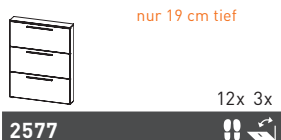

2577
SCHUHSCHRANK

B/H/T ca.: 100/129/**19** cm
Dekor: 84, 572