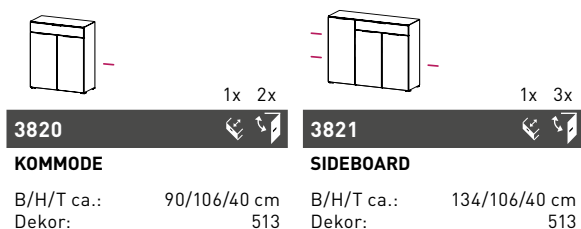

513 Weiß/Navarra-Eiche-Nb.