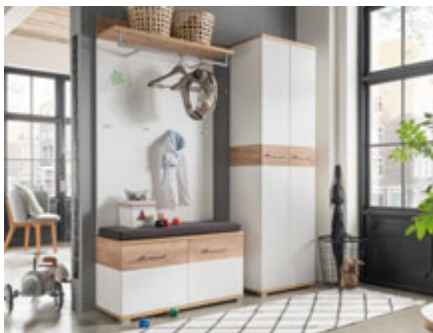

84 Weiß
58 Anthrazit
243 Navarra-Eiche-Nb.

513 Weiß/Navarra-Eiche-Nb.

20x 1x 2x

3770
SCHUHSCHRANK

B/H/T ca.: 89/118/37 cm
Dekor: 513

3771
SPIEGEL

B/H/T ca.: 87/60/3 cm
Dekor: 84

8x 2x

3772
SCHUHBANK

B/H/T ca.: 96/51/40 cm
Dekor: 513

3773
GARDEROBENPANEEL

B/H/T ca.: 96/147/29 cm
Dekor: 513

2x

3774
GARDEROBENSCHRANK

B/H/T ca.: 59/199/40 cm
Dekor: 513

3439
SITZKISSEN

B/H/T ca.: 95/6/35 cm
Dekor: 58

3348
GARDEROBENPANEEL

B/H/T ca.: 15/170/3 cm
Dekor: 243