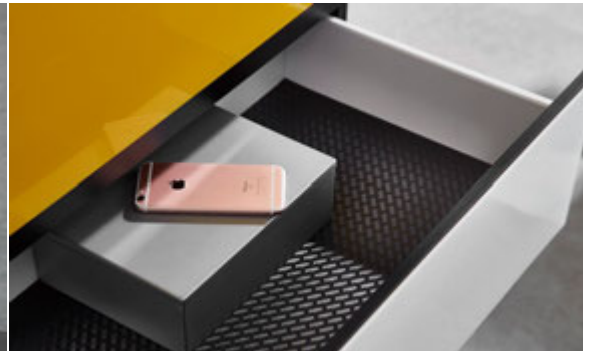

3185

GARDEROBENPANEEL

B/H/T ca.: 15/170/4 cm
Dekor: 84

IDEEUS-M1 Highboard

<p>ANTI-RUTSCHMATTE CARBON-LOOK</p>	<p>SELBSTEINZUG</p>	<p>MELAMINHARZ- BESCHICHTUNG</p>	<p>VERSTELLBARE EINLEGEBÖDEN</p>	<p>PUSH TO OPEN</p>	<p>GLASFRONTEN</p>	<p>GLASAUFLAGE</p>	<p>EINSCHEIBEN SICHERHEITSGLAS</p>	<p>HOCHWERTIGE ABS-KANTEN</p>	<p>MADE IN GERMANY</p>
---	---------------------	--------------------------------------	--------------------------------------	---------------------	--------------------	--------------------	--	-----------------------------------	----------------------------