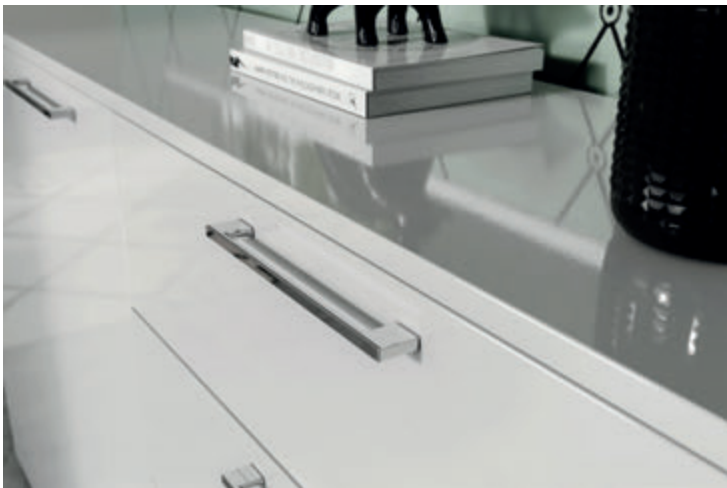

84 Weiß

2x 1x

1x 4x

2x 4x

3578

KOMMODE

B/H/T ca.: 84/107/40 cm
Dekor: 84

3554

KOMMODE

B/H/T ca.: 135/107/40 cm
Dekor: 84

3559

SIDEBORD

B/H/T ca.: 186/107/40 cm
Dekor: 84