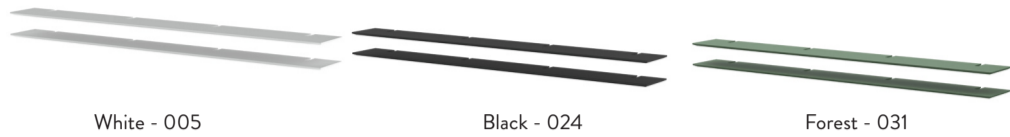

## 4132 Shelf 2-p

H:2 x W:224 x D:25 cm

White - 005

Black - 024

Forest - 031