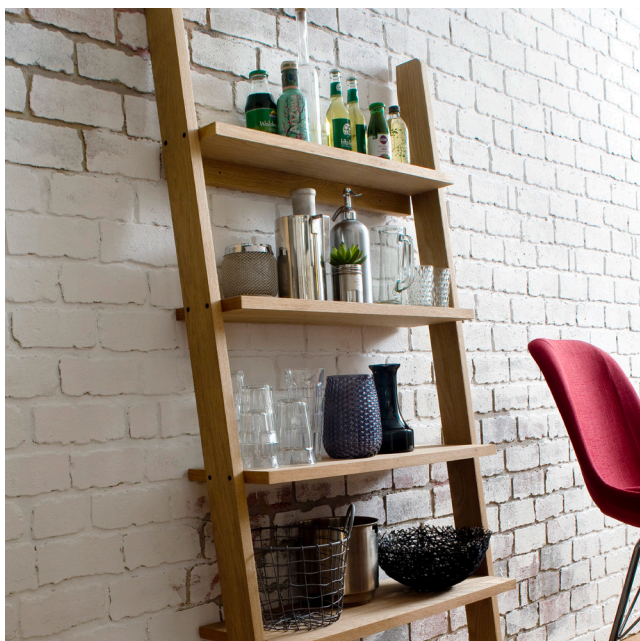

Forest green - 031

Oak - 054

Shadow black - 066

Sage - 076

DESKS

o o o o

1401 Tell Desk

W:80 x D:48 x H:75/86 cm