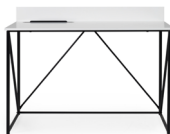

Black - 024

Oak - 054

0663 Flower shelf

W:80 x D:20 x H:12 cm

White - 005

Cool grey - 012

Red - 028

Mustard - 029

Forest green - 031

Oak - 054

Shadow black - 066

Sage - 076

DESKS

o o o o

1401 Tell Desk

W:80 x D:48 x H:75/86 cm

White/Black - 801

Cool grey/Black - 812

1403 Tell Desk

W:120 x D:48 x H:75/86 cm

White/Black - 801

1404 Work 1 Desk

W:100 x D:55 x H:75 cm

White/Black - 801