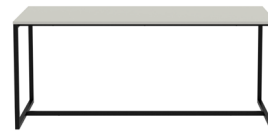

W:190 x D:100 x H:75 cm

Oak - 942
Veneer

TABLES

LARGE SIZED 180-200 CM

2880 Flow Dining table

W:200 x D:90 x H:75 cm

Oak - 682
Melamine

2347 Lipp Dining table

W:180 x D:90 x H:75 cm

Misty green matte - 067

Shadow black matte - 070

Cotton white matte - 072

2547 Lipp Dining table

W:180 x D:90 x H:75 cm

Black ash -916
Veneer

3706 Ego Dining table

W:180 x D:90 x H:75 cm

White - 910
HPL

2810 Birka Dining table

W:180 x D:90 x H:75 cm

White/Oak - 454

1680 Dot Dining table

W:180 x D:90 x H:75 cm

White - 001

Cool grey - 012

TABLES

EXTENDABLE TABLES 160-275 CM

1681 Dot Dining table, extendable

W:160 (205) x D:90 x H:75 cm

White/Oak - 901
Laminite

White/Oak - 907
Melamine

1690 Extension leaf, to 1681